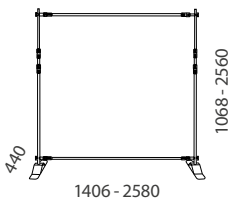

## BANNER EXTENSIBLE "VILAMOURA"

Ideal como elemento informativo

Fabricado en acero lacado negro. Diseñado con tubos telescópicos lo que le permite el uso de gráficos de diferentes anchos y alturas.

- Área gráfica mínima: ± 860mm alto x 1270mm ancho.
- Área gráfica máxima: ± 2350mm alto x 2445mm ancho.

Ref: 10498 max.: 2580x440x2560mm 8.0 Kg 1x

Ref: 80705 Ø 180x410mm Doble cara 1x

Ref: 58477	10W	165x255x145mm	1	1x
Ref: 58478	20W	185x290x215mm	2	1x
Ref: 58479	30W	225x335x275mm	4	1x
Ref: 58480	50W	225x335x275mm	8	1x